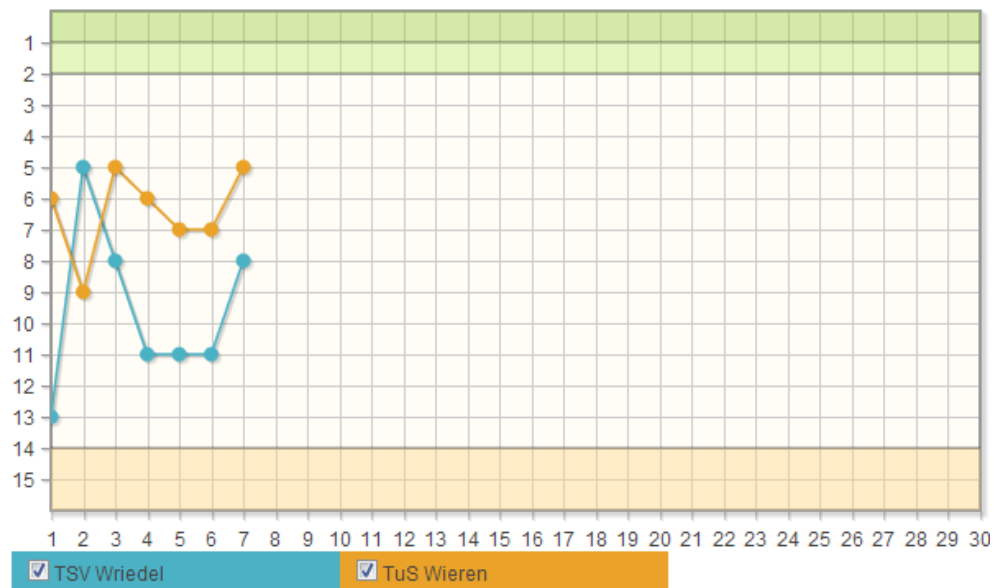

Kreisliga Uelzen

heute das beste daraus und zeigen, dass auch eine erneute Umstellung uns nicht aus der Bahn bringt. Die Gäste aus Wieren hatten mit Abstand den härtesten Saisonbeginn, konnten aber drei ihrer vier Spiele gewinnen (3:2 gegen SC Uelzen; 8:3 gegen ein aufgemottetes Teutonia II; 5:1 gegen Holdenstedt bei nur einer knappen 4:3 Niederlage gegen Suderburg am zweiten Spieltag). Heute wird es also alles andere als einfach, gegen den Bezirksliga-Absteiger zu gewinnen. Doch mit 10 Gegentoren aus ihren vier Spielen ist auch ihre Abwehr nicht die sicherste, so dass in diesem Jahr in der Kreisliga einfach alles möglich scheint. So auch heute für uns!